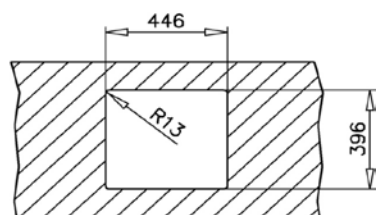

GWARANCJA

- Wieczysta - Lifetime Warranty