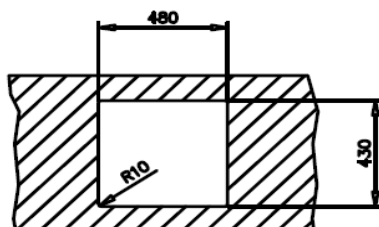

OPIS PRODUKTU

- Materiał: Stal szlachetna 18/10
- Wykończenie stali: polerowana
- Rodzaj montażu: do wbudowania top/na równi z blatem/podwieszany
- Do szafek od (cm): 60
- Układ zlewozmywaka (B: komora; D: ociekacz): 1B
- Położenie ociekacza: -
- Otwory: -
- Średnica odpływu: 3½", kwadratowy
- Przelew: tak, prostokątny
- Grubość komory / rantu, mm: 1.0
- Wymiary zewn. - Długość, mm: 490
- Szerokość, mm: 440
- Komora duża - Długość, mm: 450
- Szerokość, mm: 400
- Głębokość, mm: 200
- Komora mała - Długość, mm: -
- Szerokość, mm: -
- Głębokość, mm: -
- Komora pomocnicza (dł.xszer.xgł.), mm: -

WYPOSAŻENIE SERYJNE

- Wyciszenie: tak
- Uszczelka montażowa: -
- Elementy mocujące: tak
- Odpływ: 3½", kwadratowy, z przelewem zamykanie manualne
- Syfon: tak
- Wkład sitowy: -
- Deska do krojenia: -
- Inne: SilentSmart + dekoracyjna nakładka na kwadratowy odpływ