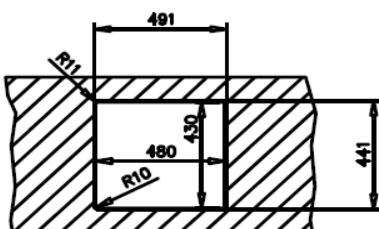

OPIS PRODUKTU

- Materiał: Stal szlachetna 18/10
- Wykończenie stali: polerowana
- Rodzaj montażu: do wbudowania top/na równi z blatem/podwieszany
- Do szafek od (cm): 60
- Układ zlewozmywaka (B: komora; D: ociekacz): 1B
- Położenie ociekacza: -
- Otwory: -
- Średnica odpływu: 3½", kwadratowy
- Przelew: tak, prostokątny
- Grubość komory / rantu, mm: 1.0
- Wymiary zewn. - Długość, mm: 490
- Szerokość, mm: 440
- Komora duża - Długość, mm: 450
- Szerokość, mm: 400
- Głębokość, mm: 200
- Komora mała - Długość, mm: -
- Szerokość, mm: -
- Głębokość, mm: -
- Komora pomocnicza (dł.xszer.xgł.), mm: -

WYPOSAŻENIE SERYJNE

- Wyciszenie: tak
- Uszczelka montażowa: -
- Elementy mocujące: tak
- Odpływ: 3½", kwadratowy, z przelewem zamykanie manualne
- Syfon: tak
- Wkład sitowy: -
- Deska do krojenia: -
- Inne: SilentSmart + dekoracyjna nakładka na kwadratowy odpływ